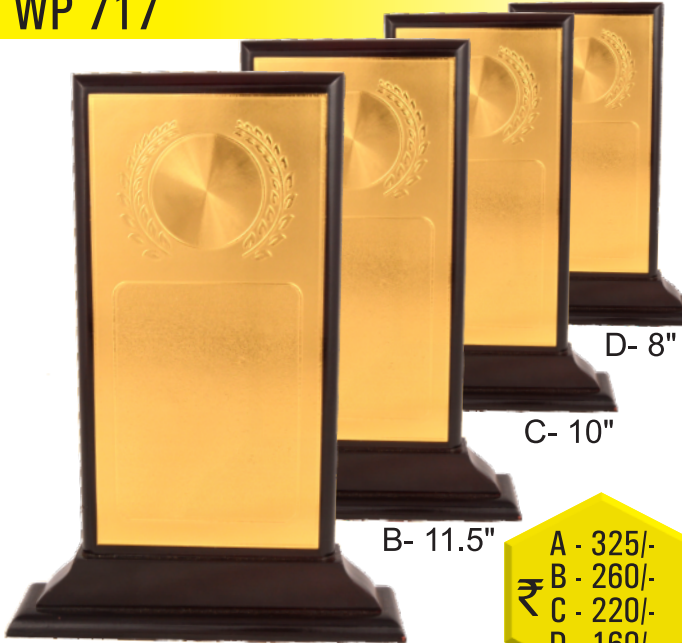

Without foil

12X16"- 480/-  
 10X12"- 280/-  
 8X10"- 240/-  
 6X8"- 170/-

**WP 708**

10X12"- 270/-  
 8X10"- 220/-  
 6X8"- 170/-

**WP 709**

A - 10"  
 B - 9.5"  
 C - 8"

**WP 710**

B - 8X10"

A - 10X12"

**WITHOUT FRAME**

A - 1000/-  
 B - 650/-

**WP 711**

SIZE - 8X10"  
 PRICE - 350/-

**WP 712**

SIZE - 10X12"  
 PRICE - 720/-

WP 713

B - 10.5"

A - 12"

₹ A - 1200/-  
B - 1000/-

WP 716

B - 9" PLATE - 6"

A - 12" PLATE - 8"

₹ A - 410/-  
B - 310/-

WP 717

D - 8"

C - 10"

B - 11.5"

A - 13"

₹ A - 325/-  
B - 260/-  
C - 220/-  
D - 160/-

WP 718

B - 7X9"

A - 9X11"