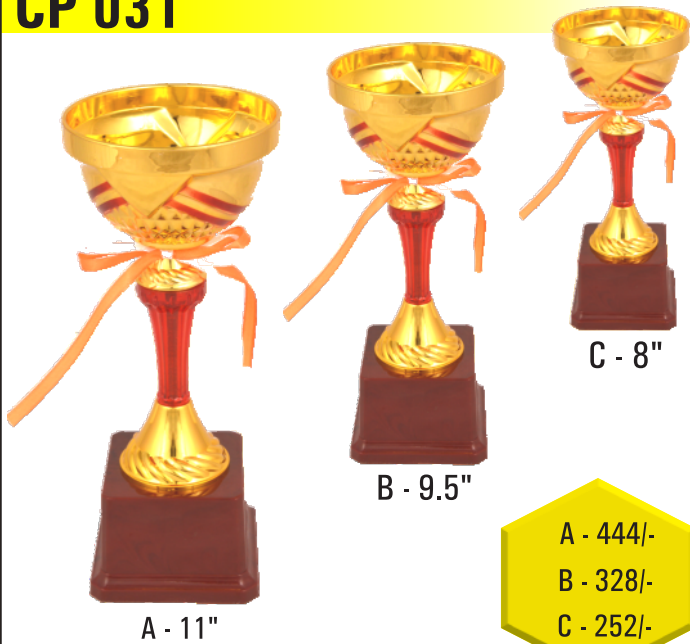

CP 031

A - 444/-
B - 328/-
C - 252/-